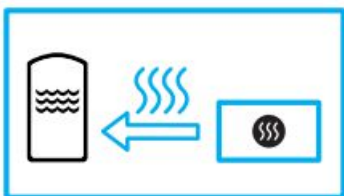

ENERG

енергия · ενεργεια

ABX

ABX ATLANTIK 5 - Cream (černý plech) vč. Horní desky

A+

5
kW

ENERGIA · ЕНЕРГИЯ · ΕΝΕΡΓΕΙΑ · ENERGIJA · ENERGY · ENERGIE · ENERGI

2015/1186