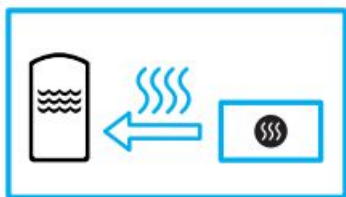

ENERG
енергия · ενεργεια

Jotul

Jotul F 167 - černý lak

A+

5,9
kW

ENERGIA · ЕНЕРГИЯ · ΕΝΕΡΓΕΙΑ · ENERGIJA · ENERGY · ENERGIE · ENERGI

2015/1186