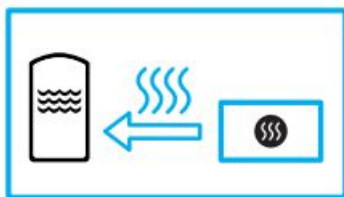

ENERG
енергия · ενεργεια

Jotul

Jotul F 305 R LL - bílý smalt

7,5
kW

ENERGIA · ЕНЕРГИЯ · ΕΝΕΡΓΕΙΑ · ENERGIJA · ENERGY · ENERGIE · ENERGI

2015/1186