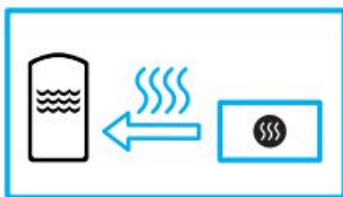

ENERG
енергия · ενεργεια

Jotul

Jotul F 400 ECO SE BP - černý lak dvířka bez ozdobných

A+

7
kW

ENERGIA · ЕНЕРГИЯ · ΕΝΕΡΓΕΙΑ · ENERGIJA · ENERGY · ENERGIE · ENERGI

2015/1186