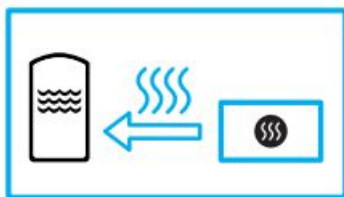

ENERG
енергия · ενεργεια

Jotul

Jotul F 602 ECO BP - černý lak - prosklená dvířka

6,1
kW

ENERGIA · ЕНЕРГИЯ · ΕΝΕΡΓΕΙΑ · ENERGIJA · ENERGY · ENERGIE · ENERGI

2015/1186