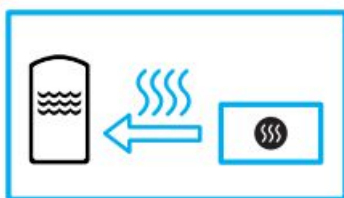

ENERG
енергия · ενεργεια

Jotul

Jotul F 174 Zensoric BP - černý lak

5
kW

ENERGIA · ЕНЕРГИЯ · ΕΝΕΡΓΕΙΑ · ENERGIJA · ENERGY · ENERGIE · ENERGI

2015/1186