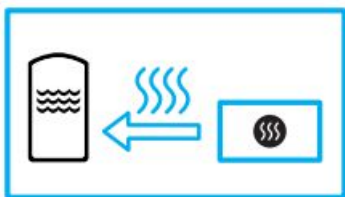

**ENERG**  
енергия · ενεργεια

Jotul

JOTUL I 620 FR - přední a pravé boční prosklení

**9**  
kW

---

ENERGIA · ЕНЕРГИЯ · ΕΝΕΡΓΕΙΑ · ENERGIJA · ENERGY · ENERGIE · ENERGI

2015/1186