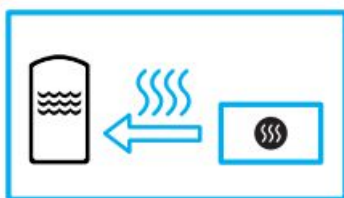

ENERG
енергия · ενεργεια

Jotul

JOTUL I 620 FL - přední a levé boční prosklení

9
kW

ENERGIA · ЕНЕРГИЯ · ΕΝΕΡΓΕΙΑ · ENERGIJA · ENERGY · ENERGIE · ENERGI

2015/1186