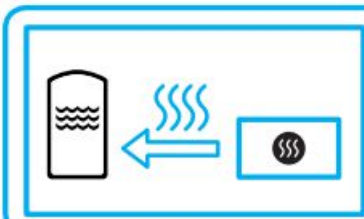

**ENERG**  
енергия · ενεργεια

Jotul

JOTUL F 368V2 ADVANCE podstavec s dvířky - černý la

**6**  
kW

---

ENERGIA · ЕНЕРГИЯ · ΕΝΕΡΓΕΙΑ · ENERGIJA · ENERGY · ENERGIE · ENERGI

2015/1186