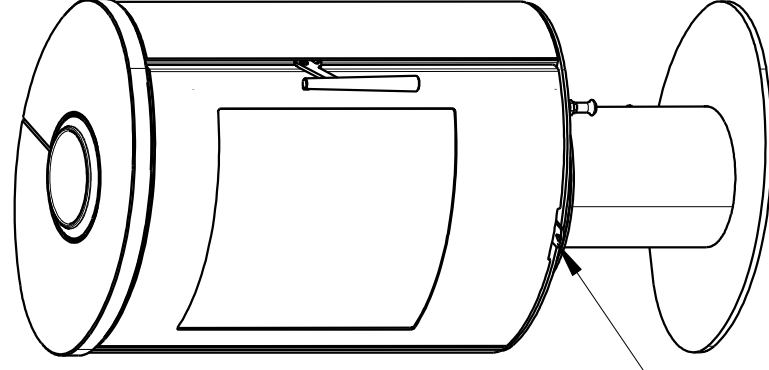

Rozměry v mm; Maße in mm; Dimensions in mm

EVORA T - SERPENTIN - 140B

137 kg

CENTRALNI PRIVOD VZDUCHU
Zentralluftzufuhr
Central air inlet
 $\varnothing 120$ mm

SEKUNDARNI VZDUCH
Sekundärluft
Secondary air
A/UND/AND
PRIMARNI VZDUCH
Primärluft
Primary air