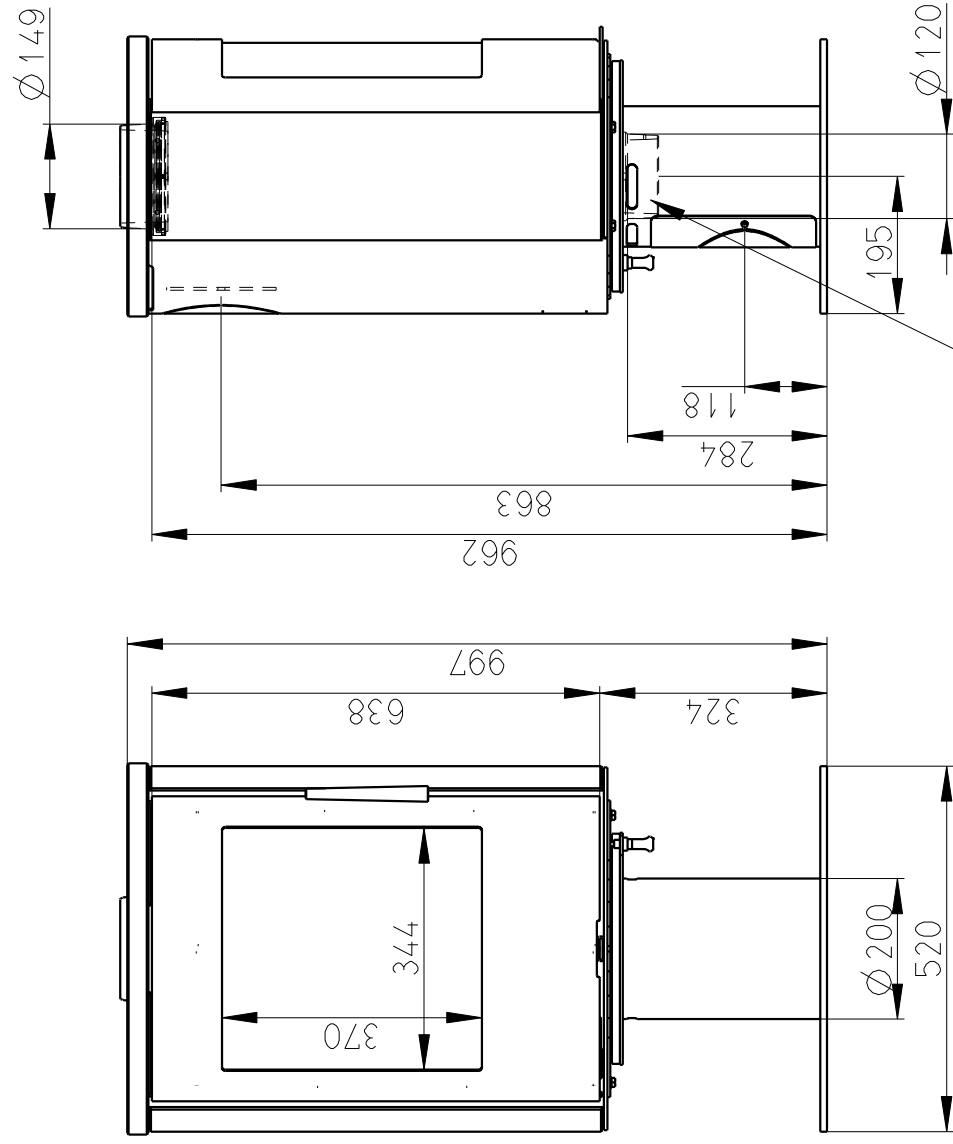

Rozměry v mm; Maße in mm; Dimensions in mm

EVORA T - SERPENTIN - 140B

137 kg

CENTRALNI PRIVOD VZDUCHU
Zentralluftzufuhr
Central air inlet
 $\varnothing 120$ mm

SEKUNDARNI VZDUCH
Sekundärluft
Secondary air
A/UND/AND
PRIMARNI VZDUCH
Primärluft
Primary air