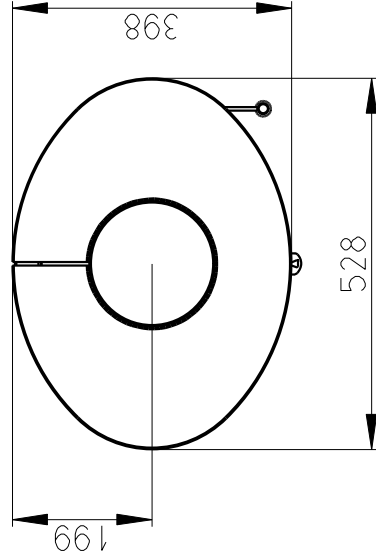

Rozměry v mm; Maße in mm; Dimensions in mm

EVORA T - SERPENTIN - 140B

137 kg

CENTRALNI PRIVOD VZDUCHU
Zentralluftzufuhr
Central air inlet
 $\varnothing 120$ mm

SEKUNDARNI VZDUCH
Sekundärluft
Secondary air
A/UND/AND
PRIMARNI VZDUCH
Primärluft
Primary air