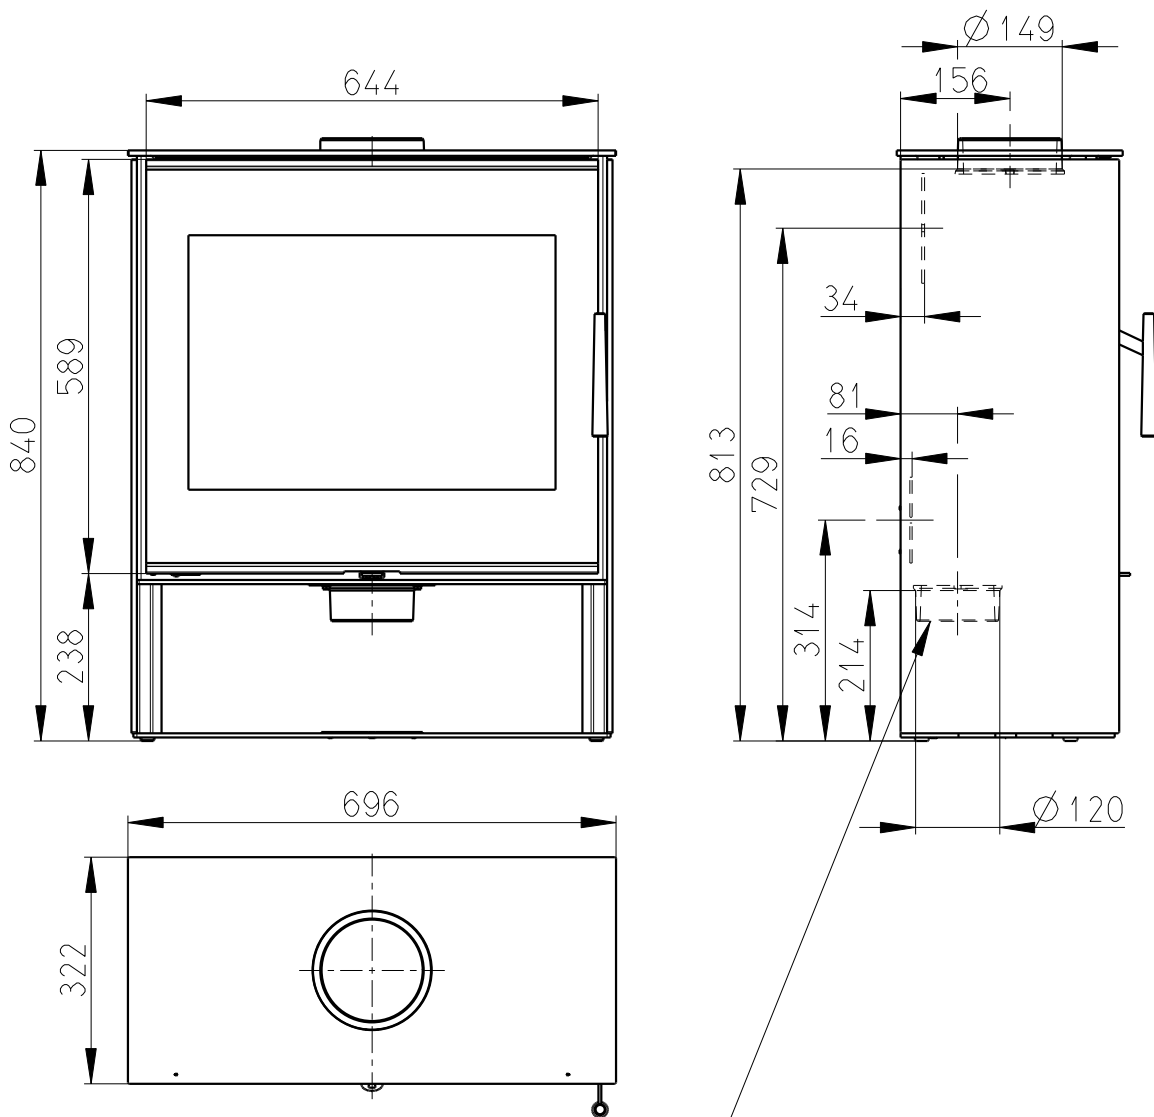

Rozmery v mm; Maße in mm

ALEDO 03 PLECH-182C

162 kg

Centralni privod vzduchu $\varnothing 120$
Zentral luftzufuhr $\varnothing 120$
Central air inlet $\varnothing 120$

Primarni a sekundarni vzduch
Primarluft und sekundarluft
Primary and Secondary air